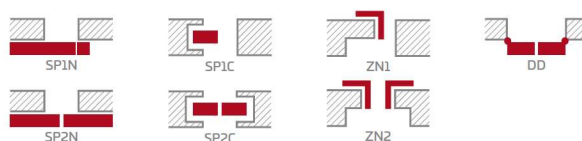

DOSTĘPNE ROZWIĄZANIA (str. 119-130)

DOSTĘPNE SZEROKOŚCI SKRZYDEŁ

60 70 80 90 100

PREMIUM

560,00 zł* / 688,80 zł**