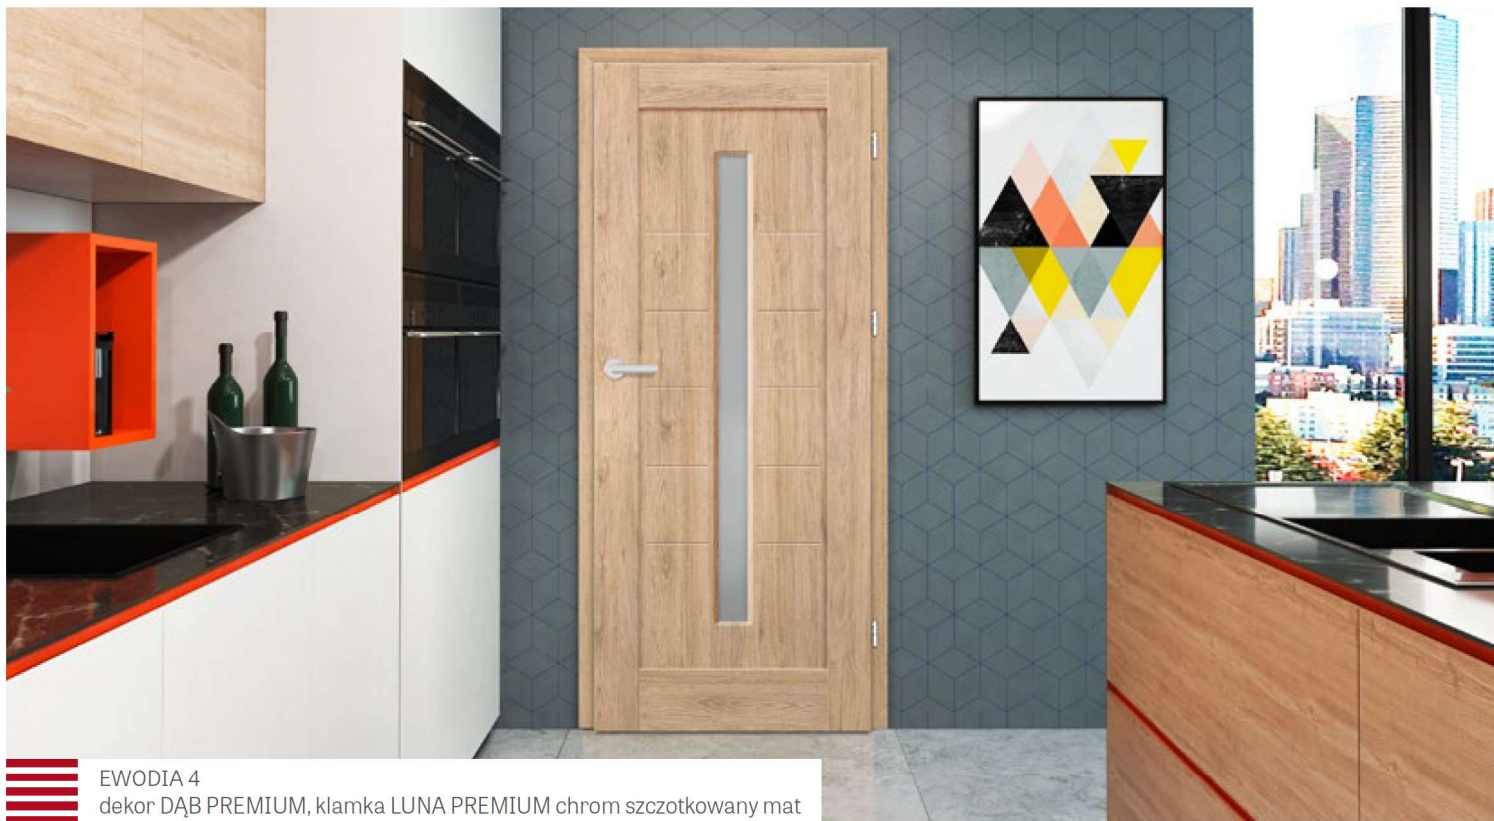

EWODIA

SKRZYDŁA DRZWIOWE WEWNĄTRZLOKALOWE RAMIAKOWE STILE PRZYLGOWE I BEZPRZYLGOWE

EWODIA 4
dekor DĄB PREMIUM, klamka LUNA PREMIUM chrom szczotkowany mat

EWODIA 1

EWODIA 2

EWODIA 3

EWODIA 4

Prezentowany model EWODJA 1 w okleinie DĄB PREMIUM z klamką LUNA PREMIUM chrom szczotkowany mat

KONSTRUKCJA

- skrzydło przylgowe lub bezprzylgowe wykonane w technologii ramiakowej STILE
- ramiaki pionowe z warstwowo klejonego drewna obłożone cienkimi płytami HDF pokryte okleiną PREMIUM
- płyciny z płyty HDF o grubości 16 mm pokryte okleiną PREMIUM (ustojenie pionowe)

OKUCIA

- trzy srebrne zawiasy 2-czopowe z regulacją w płaszczyźnie poziomej w skrzydle przylgowym
- trzy ukryte zawiasy w skrzydle bezprzylgowym
- zamek zasuwkowy w skrzydle przylgowym i magnetyczny w skrzydle bezprzylgowym na klucz, wkładkę patentową, oszczędnościowy lub z blokadą